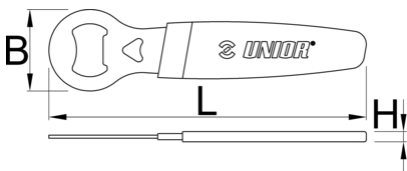

Otvírák na lahve s rukojetí

45/2DP

Vlastnosti produktu

- Nezbytný nástroj pro vaši dílnu, garáž nebo skříňku na nářadí. Tento nástroj Vám zajistí, že si po náročném dni můžete vychutnat osvěžující nápoj.
- Precizně vyrobené z laserem řezané nástrojové oceli pro lepší odolnost a dlouhou životnost.
- Dvojitě hloubená rukojeť nabízí vynikající pohodlí a bezproblémové otevírání láhve.
- Navrženo s rukojetí cyklistického nářadí Unior pro bezproblémovou integraci s dalším nářadím Unior ve vaší dílně.
- Nezbytný nástroj pro každou dílnu, garáž nebo skříň na nářadí, díky čemuž je všestranný a praktický.
- Pohodlný závěsný otvor pro snadné skladování a dostupnost.
- Odměňte se studeným nápojem po těžké dřině!

* Obrázky produktů jsou symbolické. Všechny rozměry jsou v mm a hmotnost v gramech. Všechny uvedené rozměry se mohou lišit v toleranci.

Používání (obrázky)

Související produkty

Mini otvírák na láhve