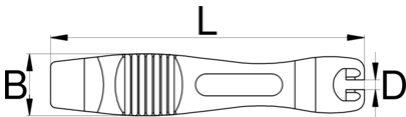

Set of two tire levers, orange

1657ORANGE

Product features

- İki lastik levyesi takımı, lastikleri kolayca sökmenizi sağlar.
- Sert plastikten yapılmışlardır ve janta zarar vermeden çalışma sağlar.
- Her profesyonel tamirci ya da evsel kullanıcı için kullanışlıdır.

629382

2

L

113

B

22

34

* Ürünlerin resimleri semboliktir. Bütün boyutlar mm ve ağırlık gram cinsindedir.