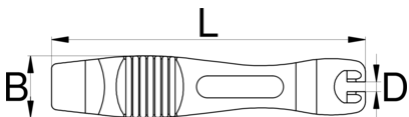

Set of two tire levers, orange

1657ORANGE

Attributi del prodotto

- Set di due levagomme, consente di rimuovere facilmente qualsiasi pneumatico.
- Costituiti in plastica molto resistente che permette un lavoro senza alcun danno al cerchio
- Adatte sia per uso professionale che amatoriale.

629382

2

L

113

B

22

34

* Le immagini dei prodotti sono puramente simboliche. Tutte le dimensioni sono in mm, peso in grammi.