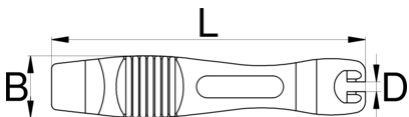

Set of two tire levers, orange

1657ORANGE

Description produit

- Jeu de 2 démonte-pneus pour retirer plus facilement les pneus.
- Protègent contre tout dommages sur la jante.
- Pour professionnels et amateurs.

629382

2

L

113

B

22

34

* Les images des produits ne sont pas contractuelles. Toutes les dimensions sont en mm, les poids en grammes.