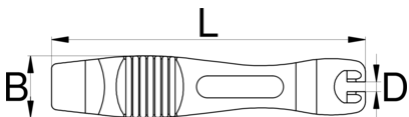

Set of two tire levers, orange

1657ORANGE

Atributi proizvoda

- Garnitura od dva montirača za gume omogućava jednostavnu zamjenu guma.
- Izrađeni su od čvrste plastike i omogućuju rad bez oštećenja naplatka kotača
- Korisno za sve profesionalne servisere i za amatersku upotrebu

629382

2

L

113

B

22

34

* Slike proizvoda su simbolične. Sve dimenzije su u mm, masa je u g.