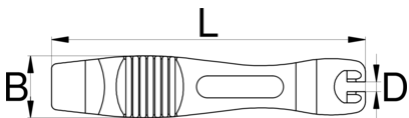

Set of two tire levers, orange

1657ORANGE

Product features

- Grup i dy leva gomave ju mundëson të lehtë të hequr goma.
- Ato janë bërë prej plastike të fortë dhe për të mundësuar punën pa dëmeve të bëra në buzë.
- Të dobishme për çdo mekanik profesionale ose përdoruesit në shtëpi.

				
629382	2	113	22	34

* Imazhet e produkteve janë simbolike. Të gjitha dimensionet janë në mm, pesha në gram. Të gjitha dimensionet e listuara mund të ndryshojnë në tolerancë.

Usage (pictures)