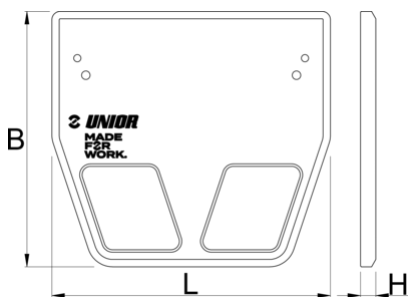

Дървена основа за 1689

1689.9

Параметри на продукта

- Здрава основа за стендове Pro Truing V1 и V2
- Предотвратява надраскване на вашия плот от дърво или неръждаема стомана
- Буков шперплат със заоблени ръбове
- Предварително пробити отвори за изправяне на стойката, включени монтажни болтове
- Две удобни тави за съхранение на предмети като ключове за спици
- Лого Unior Made For Work пирографирано върху дървото

629368

L

328

B

300

H

18

1233

* Снимките на продуктите са символични. Всички размери са в мм., теглото е в грамове .

Употреба (снимки)

Снимки (снимки)