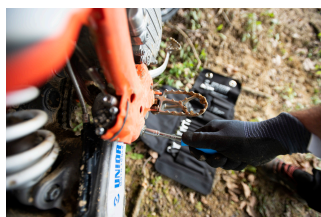

Jméno výrobku	SKU	Artikl	Rozměry	Množství
Otevřený maticový klíč		110/1	8 x 10, 12 x 13, 14 x 17	3
Očkoploché klíče, krátký typ		125/1	8, 10	2
Zástrčné hlavice IMBUS 1/4"		187/2HX	4, 5, 6	3
Zástrčné hlavice TORX 1/4"		187/2TX	TX 20, TX 30, TX 40	3
Zástrčné hlavice ploché 1/4"		187/2SL	0.8 x 4, 1,0 x 5,5	2
Zástrčná hlavice PHILLIPS 1/4"		187/2PH	PH 1, PH 2	2
Nástrčné hlavice 1/4" 6 hran		188/2 6p	6, 8, 10, 12, 13, 14	6
T - vratidlo 1/4"		188.3/2	1/4"	1
Nástavec ráčny, dlouhý 1/4"		188.4/2	1/4"x100	1
Nástavec s rukojetí 1/4"		188.8	1/4"	1
SIKO kleště		447/4PHPP	240	1
Kleště štípací tesařské		531/4P	190	1

* Obrázky produktů jsou symbolické. Všechny rozměry jsou v mm a hmotnost v gramech. Všechny uvedené rozměry se mohou lišit v toleranci.

Používání (obrázky)