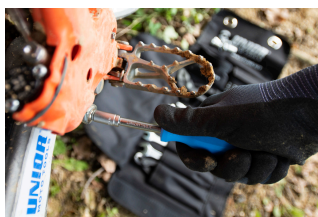

Jméno výrobku	SKU	Artikl	Rozměry	Množství
Otevřený maticový klíč		110/1	8 x 10, 12 x 13, 14 x 17	3
Očkoploché klíče, krátký typ		125/1	8, 10	2
Zástrčné hlavice IMBUS 1/4"		187/2HX	4, 5, 6	3
Zástrčné hlavice TORX 1/4"		187/2TX	TX 20, TX 30, TX 40	3
Zástrčné hlavice ploché 1/4"		187/2SL	0.8 x 4, 1,0 x 5,5	2
Zástrčná hlavice PHILLIPS 1/4"		187/2PH	PH 1, PH 2	2
Nástrčné hlavice 1/4" 6 hran		188/2 6p	6, 8, 10, 12, 13, 14	6
T - vratidlo 1/4"		188.3/2	1/4"	1
Nástavec ráčny, dlouhý 1/4"		188.4/2	1/4"x100	1
Nástavec s rukojetí 1/4"		188.8	1/4"	1
SIKO kleště		447/4PHPP	240	1
Kleště štípací tesařské		531/4P	190	1

* Obrázky produktů jsou symbolické. Všechny rozměry jsou v mm a hmotnost v gramech. Všechny uvedené rozměry se mohou lišit v toleranci.

Používání (obrázky)