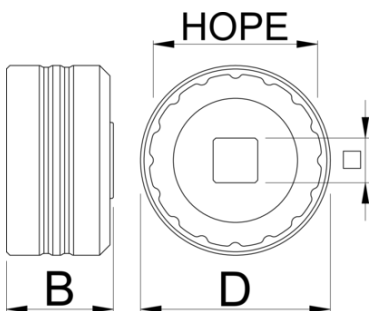

Bottom bracket socket HOPE

1671.HP

Caracteristicile produsului

- 1/2" square drive makes it easy to use with torque wrenches, ratchets and fixed handles such as our Pro Socket Handle.

629359

D

55

B

31

1/2"

127

* Imaginea produsului este simbolica.Toate dimensiunile sunt exprimate în mm,greutatea în grame.

0 (pictures)