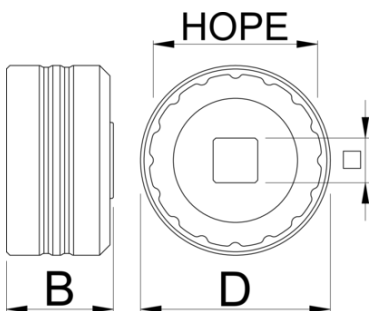

Bottom bracket socket HOPE

1671.HP

Product attributen

- Dankzij de 1/2" vierkante aansluiting is hij eenvoudig te gebruiken met momentsleutels, ratels en vaste handgrepen zoals onze Pro Socket Handle.

629359

D

55

B

31

1/2"

127

* Afbeeldingen van producten zijn symbolisch. Alle afmetingen zijn in mm en gewicht in gram. Alle vermelde afmetingen kunnen variëren in tolerantie.

Gebruik (Afbeeldingen)