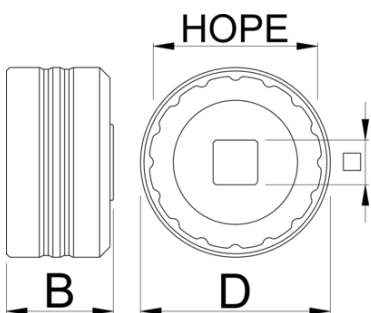

Bottom bracket socket HOPE

1671.HP

Atributi proizvoda

- 1/2" square drive makes it easy to use with torque wrenches, ratchets and fixed handles such as our Pro Socket Handle.

629359

D

55

B

31

1/2"

127

* Slike proizvoda su simbolične. Sve dimenzije su u mm, masa je u g.

upotreba (pictures)