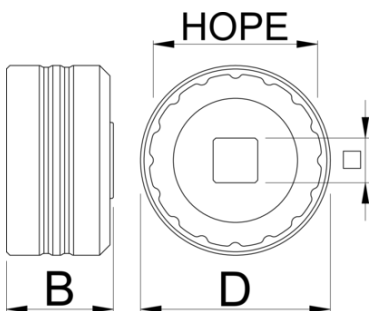

Bottom bracket socket HOPE

1671.HP

Description produit

- 1/2" square drive makes it easy to use with torque wrenches, ratchets and fixed handles such as our Pro Socket Handle.

629359

D

55

B

31

1/2"

127

* Les images des produits ne sont pas contractuelles. Toutes les dimensions sont en mm, les poids en grammes.

Utilisation (pictures)