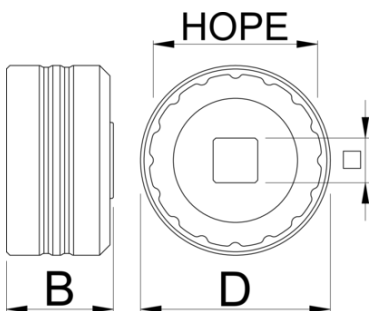

## Atributi proizvoda

- 1/2" square drive makes it easy to use with torque wrenches, ratchets and fixed handles such as our Pro Socket Handle.

629359

D

55

B

31

1/2"

127

\* Slike proizvoda su simbolične. Sve dimenzije su u mm, masa je u g.