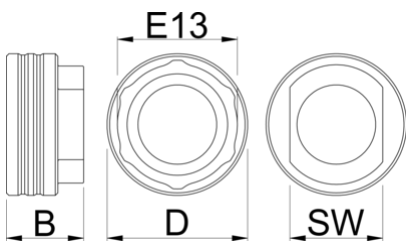

Bottom bracket socket E13

1671.E13

Caracteristicile produsului

Another addition to our BB Socket line up, this time for E13.

- Doubles in function as E13 chainring/spider lockring and cassette lockring tool

629358

D

54.5

B

30

36

77

* Imaginea produsului este simbolica. Toate dimensiunile sunt exprimate în mm, greutatea