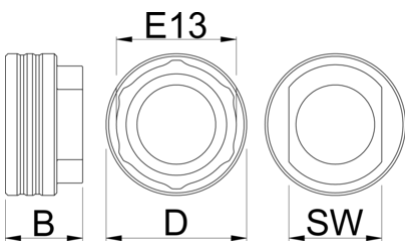

Nasadka do suportu E13

1671.E13

Cechy produktu

Kolejne uzupełnienie naszej linii nasadek do suportu BB, tym razem do E13

- Pełni także funkcję narzędzia do blokowania tarczy E13 i narzędzia do blokowania kasety

629358

D

54.5

B

30

36

77

* Przedstawiony wygląd produktu jest orientacyjny. Wszystkie wymiary są w mm, podana