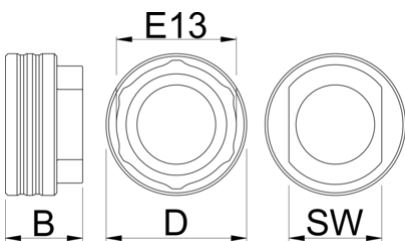

Bottom bracket socket E13

1671.E13

Atributi proizvoda

Another addition to our BB Socket line up, this time for E13.

- Doubles in function as E13 chainring/spider lockring and cassette lockring tool

629358

D

54.5

B

30

36

77

* Slike proizvoda su simbolične. Sve dimenzije su u mm, masa je u g.

upotreba (pictures)