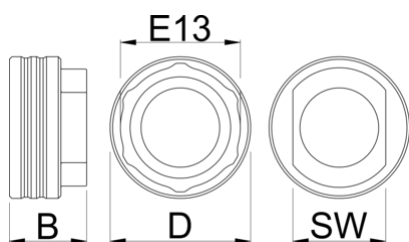

## Vlastnosti produktu

Další přírůstek do naší řady BB Socket, tentokrát pro E13.

- Funguje také jako E13 převodník/pavouk zajišťovací kroužek a kazetový zajišťovací kroužek

629358

D

54.5

B

30

36

77

\* Obrázky produktů jsou symbolické. Všechny rozměry jsou v mm a hmotnost v gramech.

Všechny uvedené rozměry se mohou lišit v toleranci.