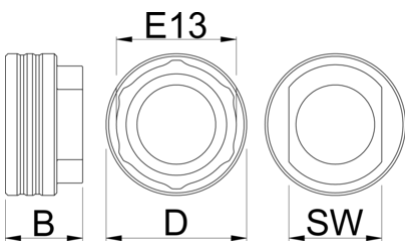

# Ključ nasadni za pogonski ležaj E13

1671.E13

## Atributi proizvoda

Another addition to our BB Socket line up, this time for E13.

- Doubles in function as E13 chainring/spider lockring and cassette lockring tool

629358

D

54.5

B

30

36

77

\* Slike proizvoda su simbolične. Sve dimenzije su u mm, masa je u g.

Upotreba (pictures)