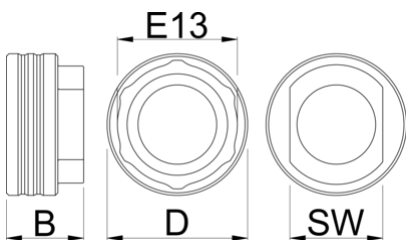

# Bottom bracket socket E13

1671.E13

## Параметри на продукта

Още едно допълнение към нашата гама ВВ вложки, този път за E13.

- Удвоява функцията си като E13 верижно колело/заклучващ пръстен и инструмент за заключващ пръстен на касета

629358

D

54.5

B

30

36

77

\* Снимките на продуктите са символични. Всички размери са в мм., теглото е в грамове .