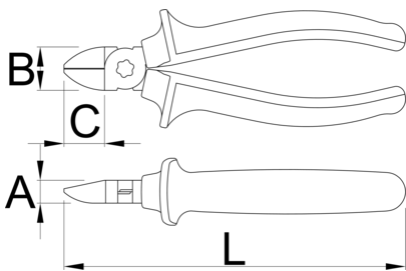

Flush cutter

463/4BI-US

Χαρακτηριστικά προϊόντος

- υλικό: ειδική σύνθεση σκληρυμένη με θερμική επεξεργασία
- εξολοκλήρου σκληρυμένη με θερμική επεξεργασία
- κοπτήρες ηλεκτρολυτικά σκληρυμένοι
- χειρολαβές βαρέως τύπου δυο συστατικών

626381

L

140

B

19

A

10

C

17.5

162

* Οι εικόνες των προϊόντων είναι συμβολικές. Όλες οι διαστάσεις είναι σε mm, το βάρος είναι σε γραμμάρια. Όλες οι αναφερόμενες διαστάσεις μπορεί να διαφέρουν σε ανοχές.

Χρήση (εικόνες)