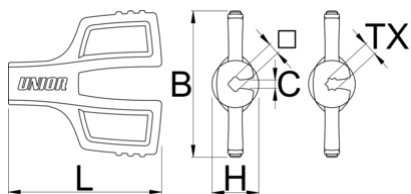

Спицевой ключ

1630/5

Описание товара

Большие крылья обеспечивают точное и удобное использование, а ниппель для спиц удерживается со всех 4 сторон для надежной работы.

- Цинковый сплав, литой под давлением
- Цинковое покрытие
- Эргономичный дизайн
- Удерживает ниппель спицы со всех 4 сторон
- Размер 3.30 разработан для работы с размерами ниппелей 3.30 и 3.23
- Размеры с цветовой кодировкой

Barcode	mm	TX	L	C	H	B	Icon
629293	3,3		45.8	2.5	11.1	43.3	29
629294	3,45		45.8	2.5	11.1	44.3	29
629295		TX20	45.8		11.1	45.3	29
629498	4		45.8	2.5	11.1	44.3	29

* Изображения продуктов носят демонстрационный характер. Все размеры указаны

в миллиметрах, вес в граммах.

Использование (картинки)

Фото (картинки)