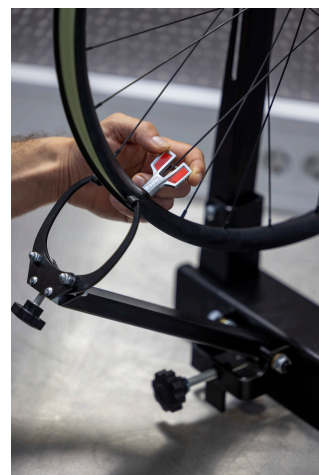

Спицевой ключ

1630/5

Описание товара

Большие крылья обеспечивают точное и удобное использование, а ниппель для спиц удерживается со всех 4 сторон для надежной работы.

- Цинковый сплав, литой под давлением
- Цинковое покрытие
- Эргономичный дизайн
- Удерживает ниппель спицы со всех 4 сторон
- Размер 3.30 разработан для работы с размерами ниппелей 3.30 и 3.23
- Размеры с цветовой кодировкой

в миллиметрах, вес в граммах.

Использование (картинки)

Фото (картинки)