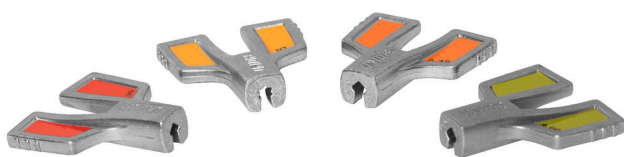

Klíč na paprsky

1630/5

Vlastnosti produktu

Velká křídla umožňují přesné a pohodlné použití, zatímco vsuvka paprsku je držena ve všech 4 plochách pro bezpečný provoz.

- Slitina zinku litá pod tlakem
- Pozinkované
- Ergonomický design
- Drží paprskové niplý na všech 4 plochách
- Velikost 3.30 navržená pro práci s paprskovými vsuvkami o velikosti 3.30 a 3.23
- Barevně označené velikosti

Barcode	mm	TX	L	C	H	B	Weight
629293	3,3		45.8	2.5	11.1	43.3	29
629294	3,45		45.8	2.5	11.1	44.3	29
629295		TX20	45.8		11.1	45.3	29
629498	NOVINKY 4		45.8	2.5	11.1	44.3	29

* Obrázky produktů jsou symbolické. Všechny rozměry jsou v mm a hmotnost v gramech.