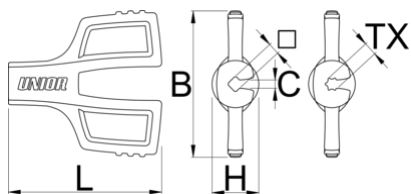

Klíč na paprsky

1630/5

Vlastnosti produktu

Velká křídla umožňují přesné a pohodlné použití, zatímco vsuvka paprsku je držena ve všech 4 plochách pro bezpečný provoz.

- Slitina zinku litá pod tlakem
- Pozinkované
- Ergonomický design
- Drží paprskové niplý na všech 4 plochách
- Velikost 3.30 navržená pro práci s paprskovými vsuvkami o velikosti 3.30 a 3.23
- Barevně označené velikosti

Barcode	mm	TX	L	C	H	B	Weight
629293	3,3		45.8	2.5	11.1	43.3	29
629294	3,45		45.8	2.5	11.1	44.3	29
629295		TX20	45.8		11.1	45.3	29
629498	NOVINKY 4		45.8	2.5	11.1	44.3	29

* Obrázky produktů jsou symbolické. Všechny rozměry jsou v mm a hmotnost v gramech.

Všechny uvedené rozměry se mohou lišit v toleranci.

Používání (obrázky)

Fotografie (obrázky)