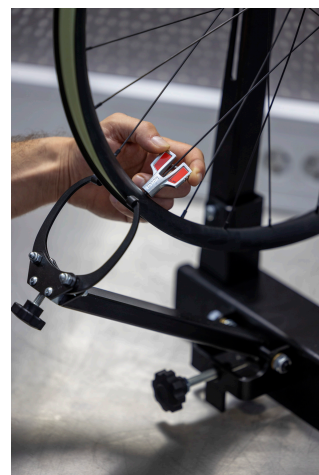

Všechny uvedené rozměry se mohou lišit v toleranci.

Používání (obrázky)