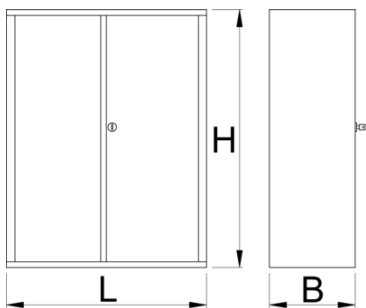

Tool cabinet

949.2-BLACK

Profile

Caracteristicile produsului

- tabla cu gauri perforate
- sistem de inchidere
- lock with key included also foam keyring
- 7 sertare dim.560 x 605 x 70
- sertare pe rulmenti
- vopsite cu vopsele ecologice fara cadmiu si plumb
- element din 949

628276

L

695

B

660

H

1023

83400

* Imaginea produsului este simbolica. Toate dimensiunile sunt exprimate în mm, greutatea în grame.

0 (pictures)