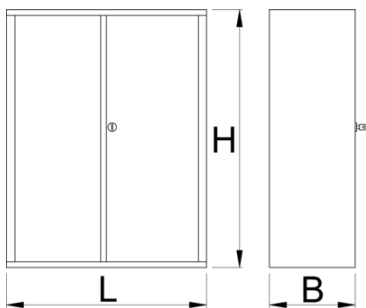

Tool cabinet

949.2-BLACK

Profili

Atributi proizvoda

- materijal: Premium Plus lim
- sa sistemom zaključavanja
- lock with key included also foam keyring
- 7 ladica dimenzija 560 x 605 x 70
- police s kugličnim vodilicama
- obložena eko bojom Qualicoat standard kvalitetom
- je dio ormara 949

628276

L

695

B

660

H

1023

83400

* Slike proizvoda su simbolične. Sve dimenzije su u mm, masa je u g.

Upotreba (pictures)