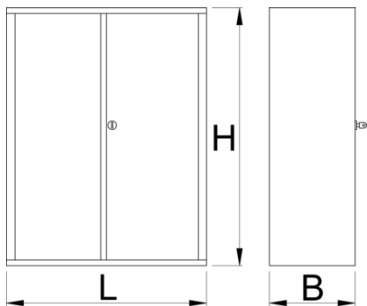

Szerszámtároló szekrény

949.1-BLACK

Profilok

Termékjellemzők

- anyaga: Premium Plus acéllemez
- biztonsági zár összecsukható kulccsal
- mellékelt habszivacs kulcstartóval
- környezetbarát porszórt festékbevonattal Qualicoat minőségi szabvány szerint
- 949 összeállítás része

628275

L

695

B

660

H

1023

48800

* A termékeképek illusztrációk. Minden feltüntetett méret milliméterben, a tömegek grammokban. Az összes feltüntetett méret eltérhet a toleranciának megfelelően.

Használat (pictures)