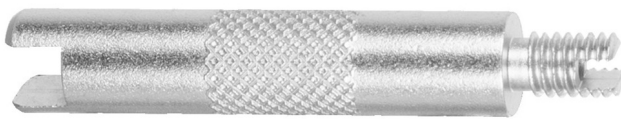

Herramienta/mango para núcleo de válvula

1700VH

629234

11

* Las imágenes de los productos son simbólicas. Todas las dimensiones son en mm, peso en gramos.