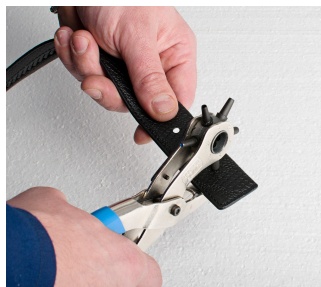

Klešče za luknje s šestimi luknjači

558/5P

Profili

Atributi izdelka

- ročaji oblikovani iz pločevine
- luknjači iz specialnega orodnega jekla, poboljšani naostreni
- površinska zaščita: nikljane
- ročaji izolirani s plastično maso
- dimenzije luknjačev: 2, 2.5, 3, 3.5, 4, 5

601557

L

220

287

* Slike proizvodov so simbolične. Vse dimenzije so v mm, masa v g. Vse navedene dimenzije lahko odstopajo v tolerančnih merah.

Uporaba (slike)

Frequently asked questions

Ali lahko menjamo luknjače na kleščah za luknje?