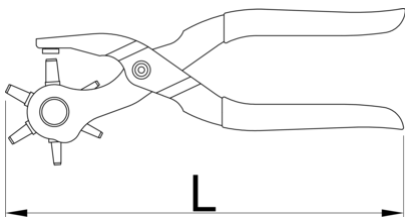

Klešče za luknje s šestimi luknjači

558/5P

Profili

Atributi izdelka

- ročaji oblikovani iz pločevine
- luknjači iz specialnega orodnega jekla, poboljšani naostreni
- površinska zaščita: nikljane
- ročaji izolirani s plastično maso
- dimenzije luknjačev: 2, 2.5, 3, 3.5, 4, 5

601557

L

220

287

* Slike proizvodov so simbolične. Vse dimenzije so v mm, masa v g. Vse navedene dimenzije lahko odstopajo v tolerančnih merah.

Uporaba (slike)

Frequently asked questions

Ali lahko menjamo luknjače na kleščah za luknje?