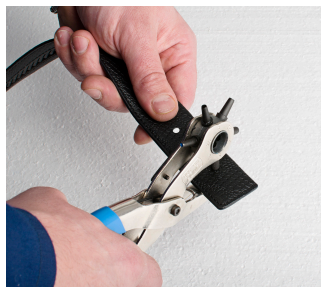

* Imaginea produsului este simbolica.Toate dimensiunile sunt exprimate în mm,greutatea în grame.

0 (pictures)

Frequently asked questions

Pot fi schimbate preducelele de pe cleștii cu preducele?

Nu. Preducelele nu sunt interschimbabile.