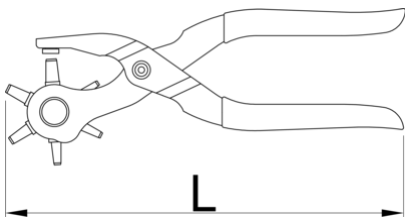

# Clește de perforat cu 6 poziții

558/5P

## Caracteristicile produsului

- manerul confectionat din tabla
- preducele confectionate din oțel special de scule, tratate, ascuțite
- acoperire nichelare
- manere de plastic
- dimensiuni preducele: 2, 2.5, 3, 3.5, 4, 5

601557

L

220

287

\* Imaginea produsului este simbolica.Toate dimensiunile sunt exprimate în mm,greutatea în grame.

0 (pictures)