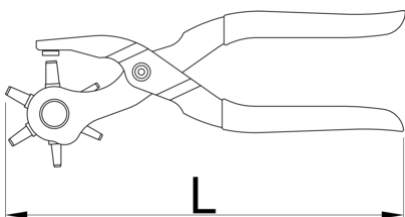

## Χαρακτηριστικά προϊόντος

- χαλύβδινες χειρολαβές
- ζουμπάδες από ειδικό χάλυβα εργαλείων σκληρυμένο με θερμική επεξεργασία και τροχισμένο
- φινίρισμα επιφάνειας: επινικελωμένο
- χειρολαβές με πλαστική επένδυση
- διαστάσεις ζουμπάδων: 2 - 2, 5 - 3 - 3, 5 - 4 - 5

\* Οι εικόνες των προϊόντων είναι συμβολικές. Όλες οι διαστάσεις είναι σε mm, το βάρος είναι σε γραμμάρια. Όλες οι αναφερόμενες διαστάσεις μπορεί να διαφέρουν σε ανοχές.