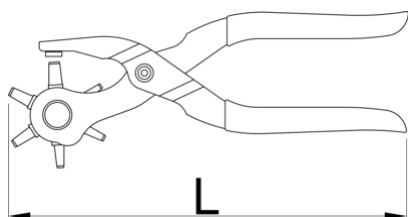

Клещи зъмба

558/5P

Профили

Параметри на продукта

- дръжките са направени от стоманена ламарина
- зъмби - от специална закалена стомана, заострени
- никелирани
- пластични дръжки
- размери на зъмбите: 2; 2.5; 3; 3.5; 4; 5

601557

L

220

287

* Снимките на продуктите са символични. Всички размери са в мм., теглото е в грамове .

Употреба (снимки)

Често задавани въпроси

Могат ли да се сменят замбите на клещите перфоратор?