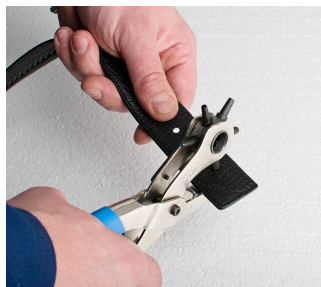

Клещи зъмба

558/5P

Профили

Параметри на продукта

- дръжките са направени от стоманена ламарина
- зъмби - от специална закалена стомана, заострени
- никелирани
- пластични дръжки
- размери на зъмбите: 2; 2.5; 3; 3.5; 4; 5

601557

L

220

287

* Снимките на продуктите са символични. Всички размери са в мм., теглото е в грамове .

Употреба (снимки)

Често задавани въпроси

Могат ли да се сменят замбите на клещите перфоратор?