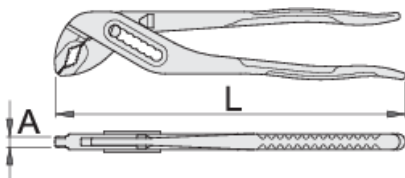

Клещи переставные с коробчатым шарниром

447/6

Профили

Описание товара

- материал: хромованадиевая сталь Premium
- кованые, целиком подвергнуты закалке и отпуску
- рабочие поверхности индукционно упрочнены
- полностью лакированные
- изготовлены в соответствии со стандартом ISO 8976

Преимущества:

- установка губок в 7-ми положениях раскрытия
- специальные выступы предотвращают возможность защемления пальцев при работе инструментом

L

A

Omax

607348

175

6.5

26.5

154

603160

240

7.5

35

312

605006

300

8.5

42

464

* Изображения продуктов носят демонстрационный характер. Все размеры указаны в миллиметрах, вес в граммах.