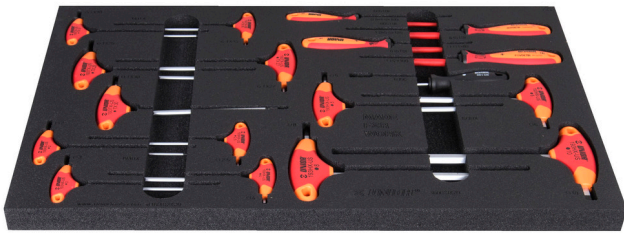

Bike tool set in tool tray

1600SOS19-US

Attributi del prodotto

- Al fine di adattarsi meglio alle tue esigenze, ogni vassoio in schiuma con utensili è disponibile separatamente.

Nome prodotto	SKU	Articolo	Dimensioni	Quantità
Bike tool set in tool tray	629185	1600SOS19-US		19
Chiave Torx con impugnatura a T		193TX-US	TX 10, TX 15, TX 20, TX 25, TX 27, TX 30	6
Chiave a brugola con impugnatura a T		193HX-US	2, 2,5, 3, 4, 5, 6, 8, 10	8
Punteruolo con lama tonda, doppia piegatura		639C	165	1
Giravite per elettricisti con lama isolata VDE TBI		603VDEETBI	0.8 x 4.0x100, 1.0 x 5.5x125	2
Giravite a croce (PH) con lama isolata VDE TBI		613VDEETBI	PH1x80, PH2x100	2

Nome prodotto	SKU	Articolo	Dimensioni	Quantità
Vassoio portautensili SOS per 1600SOS19		vl1600SOS19	564x364x30	1

* Le immagini dei prodotti sono puramente simboliche. Tutte le dimensioni sono in mm, peso in grammi.