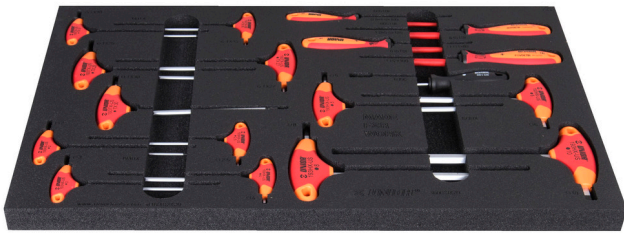

Bike tool set in tool tray

1600SOS19-US

Atributi proizvoda

- Each foam tray is available separately to match your needs.

Naziv proizvoda	SKU	Članak	Standardi	Količina
Bike tool set in tool tray	629185	1600SOS19-US		19
T-handle TX wrench		193TX-US	TX 10, TX 15, TX 20, TX 25, TX 27, TX 30	6
T-handle hex wrench		193HX-US	2, 2,5, 3, 4, 5, 6, 8, 10	8
Šilo okruglo, dva puta savijeno		639C	165	1
Izvijač plosnati električarski VDE TBI		603VDEBTBI	0.8 x 4.0x100, 1.0 x 5.5x125	2
Izvijač križni (PH) VDE, TBI		613VDEBTBI	PH1x80, PH2x100	2
SOS tool tray for 1600SOS19		vl1600SOS19	564x364x30	1

* Slike proizvoda su simbolične. Sve dimenzije su u mm, masa je u g.

upotreba (pictures)