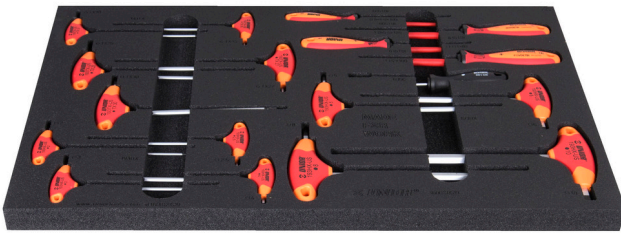

Σετ εργαλείων επισκευής ποδηλάτου σε θήκη

1600SOS19-US

Χαρακτηριστικά προϊόντος

- Each foam tray is available separately to match your needs.

Όνομα προϊόντος	SKU	Art	Διαστάσεις	Ποσότητα
Σετ εργαλείων επισκευής ποδηλάτου σε θήκη	629185	1600SOS19-US		19
T-handle TX wrench		193TX-US	TX 10, TX 15, TX 20, TX 25, TX 27, TX 30	6
T-handle hex wrench		193HX-US	2, 2,5, 3, 4, 5, 6, 8, 10	8
Σουβλί με στρογγυλή κυρτή λάμα		639C	165	1
Κατσαβίδι εγκοπής, VDE TBI		603VDEETBI	0.8 x 4.0x100, 1.0 x 5.5x125	2
Κατσαβίδι σταυρού, VDE TBI (PH)		613VDEETBI	PH1x80, PH2x100	2

Όνομα προϊόντος	SKU	Art	Διαστάσεις	Ποσότητα
SOS tool tray for 1600SOS19		v1600SOS19	564x364x30	1

* Οι εικόνες των προϊόντων είναι συμβολικές. Όλες οι διαστάσεις είναι σε mm, το βάρος είναι σε γραμμάρια. Όλες οι αναφερόμενες διαστάσεις μπορεί να διαφέρουν σε ανοχές.