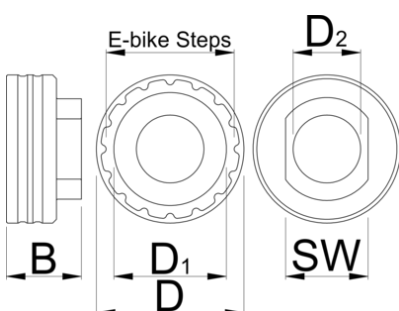

Alat za maticu Shimano STEPS električnih pogona

1724.SSL

Opis proizvoda

- koristi se sa Shimano Steps E6100, E7000, E8000, E9000 , EP8 pogonima
- zamena za Shimano TL-FC39
- napravljen od CNC sečenog aluminijuma, eloksiranog crvenom bojom
- kompatibilan sa našim 1725/CF Crowfoot nastavcima i 1/2" moment ključevima, omogućava precizno merenje zateznih momenata po Shimano specifikacijama

32

45

25

93

* Fotografije proizvoda su simbolične. Sve dimenzije su u mm, a težina u gramima. Sve navedene dimenzije mogu odstupati u granicama tolerancija.

Upotreba (slike)