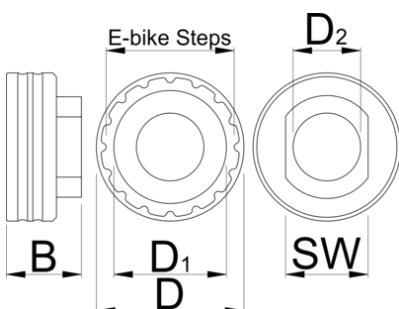

Nástroj pro zamykání Shimano STEPS

1724.SSL

Vlastnosti produktu

- Funguje s pohonnými jednotkami Shimano Steps E6100, E7000, E8000, E9000, EP8.
- Náhrada za Shimano TL-FC39.
- Vyrobeno z hliníku, CNC obrobena, červeně eloxováno.
- Díky kompatibilitě s naším 1725/CF Crowfoot a 1/2" momentovým klíčem pohonu je navržen tak, aby fungoval podle specifikace Shimano.

32

45

25

93

* Obrázky produktů jsou symbolické. Všechny rozměry jsou v mm a hmotnost v gramech. Všechny uvedené rozměry se mohou lišit v toleranci.

Používání (obrázky)