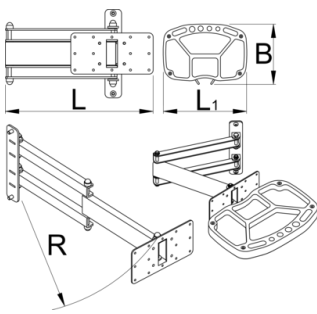

# Δίσκος εργαλείων με αναδιπλούμενο μπράτσο για το 990

h.F990UN

## Χαρακτηριστικά προϊόντος

- Ο αναδιπλούμενος δίσκος εργαλείων προσαρμόζεται στο στήριγμα πάγκου εργασίας Unior και παρέχει βέλτιστη τοποθέτηση του δίσκου εργαλείων. Ο δίσκος θα είναι ακριβώς εκεί που τον χρειάζεστε, παρέχοντας τέλεια τοποθέτηση για τα εργαλεία και τα μικρά εξαρτήματα, αυξάνοντας έτσι την παραγωγικότητα της εργασίας. Ο δίσκος εργαλείων μπορεί να περιστραφεί κατά 90 μοίρες αριστερά ή δεξιά. Ο πτυσσόμενος βραχίονας έχει μήκος 500 mm και σας επιτρέπει να τραβάτε το δίσκο εργαλείων πιο κοντά σας ή να τον μετακινείτε έξω από την περιοχή εργασίας όταν δεν χρησιμοποιείται. Ο δίσκος εργαλείων είναι κατασκευασμένος από λεπτή μεταλλική πλάκα και δίσκο αφρού SOS, με χώρο για να κρεμάσετε διάφορα εργαλεία και ανοιχτά διαμερίσματα για αποθήκευση.

	<b>L</b>	<b>B</b>	<b>B1</b>	<b>H</b>	<b>L↓</b>	<b>L↑</b>	
625957	325	215	234	65	360.5	622	4300

\* Οι εικόνες των προϊόντων είναι συμβολικές. Όλες οι διαστάσεις είναι σε mm, το βάρος είναι σε γραμμάρια. Όλες οι αναφερόμενες διαστάσεις μπορεί να διαφέρουν σε ανοχές.