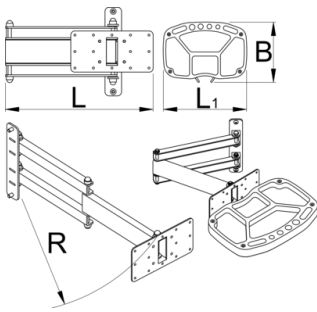

Tabaka për vegla me krahë palosësh për 990

h.F990UN

Profiles

Product features

- Mbajtësja e varur (e palosshme) e tabakasë së veglave vendoset lehtësisht në shtyllën e mbajtëses elektrike dhe për përdorim optimal të atyre veglave ose pjesëve, të cilat janë kështu në dorë gjatë punës dhe nuk ka nevojë t'i kërkoni në një pjesë tjetër. të punishtes. Mund të rrotullohet 90° majtas dhe djathtas. Krahu i palosshëm është 500 mm i gjatë dhe ju lejon të tërhiqni lidhësin mbi biçikletë ose jashtë pamjes kur nuk keni nevojë për të. Kontejneri është prej llamarine të cilësisë së lartë dhe ka një futje shkumë, me hapësirë për varjen e veglave dhe ndarje të hapura për ruajtje.

	L	B	B1	H	L↓	L↑	
625957	325	215	234	65	360.5	622	4300

* Imazhet e produkteve janë simbolike. Të gjitha dimensionet janë në mm, pesha në gram. Të gjitha dimensionet e listuara mund të ndryshojnë në tolerancë.