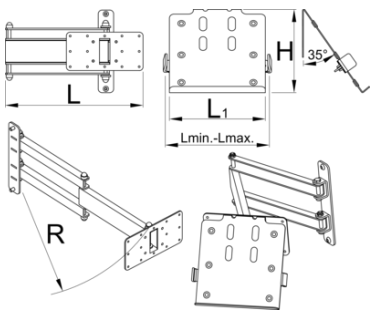

Držač za tablet računalo sa sklopivom rukom za 990

h.F990TAB

Profili

Atributi proizvoda

- Sklopivi nosač tableta montira se na Unior električni satalak u optimalnom položaju. Instalacija ovog nosača će Vam rad učiniti ugodnijim i produktivnijim jer će Vaš tablet biti smješteno odmah uz Vas, tamo gdje i kada ga trebate, te nećete morati stalno odlaziti do radnog stola kako bi provjerili nacrt, upute ili omiljeni Unior promo materijal. Nosač ima zaštitnu gumu na površini koja sprječava klizanje i smanjuje mogućnost oštećenja tableta te podesivu ruku za tablete širine 210mm do 340mm. Nosač se postavlja pod kutem od 67° za lakše pomicanje i bolji pregled, a može se zakrenuti za 90° lijevo ili desno. Sklopiva ruka dugačka je 500 mm i omogućuje povlačenje držača preko bicikla ako je potrebno ili micanje iz radnog djelokruga kada se ne koristi.

	L	L1	L↓	L↑	B	R	
625956	360.5	200	210	340	213	520	4400

* Slike proizvoda su simbolične. Sve dimenzije su u mm, masa je u g.

upotreba (pictures)