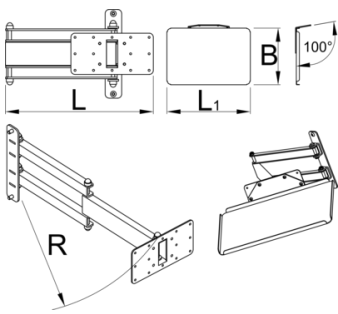

# Porta laptop con braccio pieghevole per 990

h.F990LAP

## Attributi del prodotto

- Il porta-computer pieghevole si monta sul supporto del banco da lavoro Unior e assicura un posizionamento ottimale. Permette di lavorare in modo più comodo e produttivo; il computer si trova esattamente dove serve. Il vassoio è abbastanza grande per accogliere computer fino a 15" e può ruotare di 90 gradi a sinistra o a destra. Il braccio pieghevole è lungo 500 mm e permette di avvicinare a sé il computer, o di allontanarlo dall'area di lavoro quando non è in uso.

	L	L1	B	R	
625955	360.5	400	270	520	5800

\* Le immagini dei prodotti sono puramente simboliche. Tutte le dimensioni sono in mm, peso in grammi.