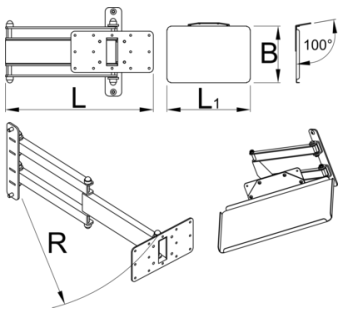

# Laptohouder met opklapbare arm voor 990

h.F990LAP

## Product attributen

- De opvouwbare laptohouder wordt bevestigd aan de Unior werkbanksteun en biedt een optimale plaatsing voor de laptop. De opstelling maakt het werk comfortabeler en productiever omdat de computer precies daar staat waar u hem nodig hebt. De lade is groot genoeg voor laptops tot 15" en kan 90 graden naar links of rechts worden gedraaid. De inklapbare arm is 500 mm lang en maakt het mogelijk de laptop dichterbij u toe te trekken of buiten het werkgebied te plaatsen wanneer deze niet wordt gebruikt.

	L	L1	B	R	
625955	360.5	400	270	520	5800

\* Afbeeldingen van producten zijn symbolisch. Alle afmetingen zijn in mm, en het gewicht in grammen. Alle vermelde afmetingen kunnen variëren in tolerantie.