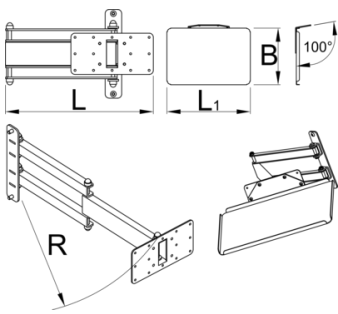

Mbajtëse laptopi me krah të palosshëm për 990

h.F990LAP

Profiles

Product features

- Nyja e bartesit te laptopit vendoset lehtësisht në shtyllën e stendës elektrike, dhe për përdorim optimal të vetë laptopit, i cili është kështu në dorë gjatë punës dhe nuk ka nevojë të përdoret në një pjesë tjetër të punishtes. Është i përshtatshëm për laptopë me përmasa deri në 15" dhe mund të rrotullohet 90° majtas dhe djathtas. Krahu i palosshëm është 500 mm i gjatë dhe ju lejon të tërhiqni laptopin mbi biçikletë ose jashtë pamjes kur nuk keni nevojë për të.

	L	L1	B	R	
625955	360.5	400	270	520	5800

* Imazhet e produkteve janë simbolike. Të gjitha dimensionet janë në mm, pesha në gram. Të gjitha dimensionet e listuara mund të ndryshojnë në tolerancë.

Usage (pictures)