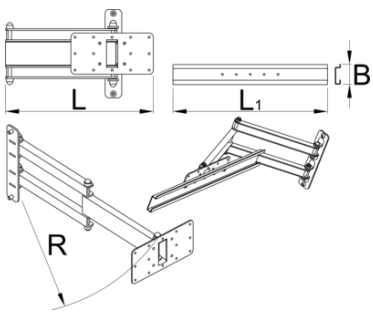

Organizator i pjesëve të vogla me krah të palosshëm për 990

h.F990PB

Profiles

Product features

Nyja (e palosshme) e bartesit për pjesët e vogla vendoset lehtësisht në shtyllën e standës elektrike dhe për përdorimin optimal të vetë atyre pjesëve, të cilat janë kështu në dorë gjatë punës dhe nuk ka nevojë t'i kërkon në një pjesë tjetër e punëtorisë. Mund të rrotullohet 90° majtas dhe djathtas. Krahu i palosshëm është 500 mm i gjatë dhe ju lejon të tërhiqni lidhësin mbi biçikletë ose jashtë pamjes kur nuk keni nevojë për të. Është i pajtueshëm me të gjitha kutitë plastike nga sfera e UNIOR.

- Kutitë plastike porositen veçmas.

	L	L1	B	R	
625954	360.5	500	65	520	3900

* Imazhet e produkteve janë simbolike. Të gjitha dimensionet janë në mm, pesha në gram. Të gjitha dimensionet e listuara mund të ndryshojnë në tolerancë.