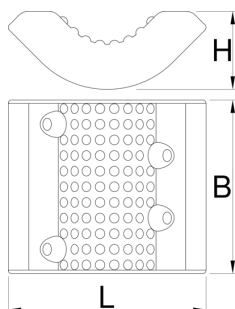

# Сменяеми гумени капачки за скоба, кръгли, комплект 2 бр

1693.17

## Параметри на продукта

- Комплект от две резервни гумени капачки за ремонтна скоба Master shop 1693.1M.

626337

L

50

B

57.2

H

22.5

70

\* Снимките на продуктите са символични. Всички размери са в мм., теглото е в грамаве .