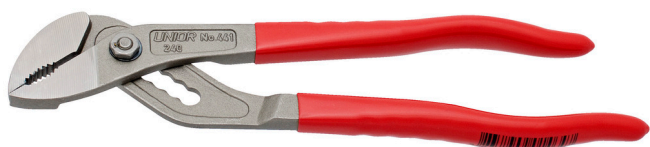

Klešče univerzalne

441/7PR

Profili

Atributi izdelka

- material: Premium krom vanadijevo jeklo
- kovane, v celoti poboljšane
- glava klešč fino brušena
- ergonomski ročaj
- ročaji izolirani s plastično maso
- v celoti izdelane v skladu s standardom ISO 8976

Prednosti:

- regulacija zeva - 6 stopenj
- enostaven členek

601464

L

240

A

8

Omax