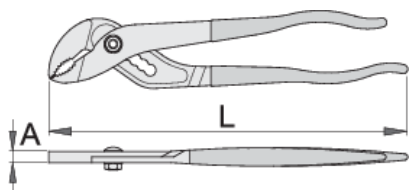

Klešče univerzalne

441/7PR

Profili

Atributi izdelka

- material: Premium krom vanadijevo jeklo
- kovane, v celoti poboljšane
- glava klešč fino brušena
- ergonomski ročaj
- ročaji izolirani s plastično maso
- v celoti izdelane v skladu s standardom ISO 8976

Prednosti:

- regulacija zeva - 6 stopenj
- enostaven členek

601464

L

240

A

8

Omax

35

337

* Slike proizvodov so simbolične. Vse dimenzije so v mm, masa v g. Vse navedene dimenzije lahko odstopajo v tolerančnih merah.