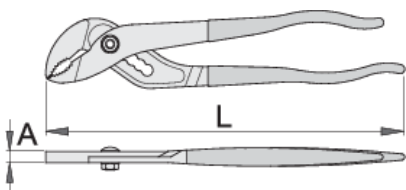

## Profile

## Cechy produktu

- materiał: stal chromo- wanadowa premium
- kute, całkowicie utwardzane i odpuszczone
- wykończenie powierzchni głowicy : dokładne szlifowanie
- ergonomicznie ukształtowany uchwyt
- rękojeść powleczona plastikiem
- wykonana zgodnie z ISO 8976

## Zalety:

- szczęka regulowana w 6 pozycjach
- regulacja przesuwna

601464

L

240

A

8

Omax

35

337

\* Przedstawiony wygląd produktu jest orientacyjny. Wszystkie wymiary są w mm, podana waga w gramach