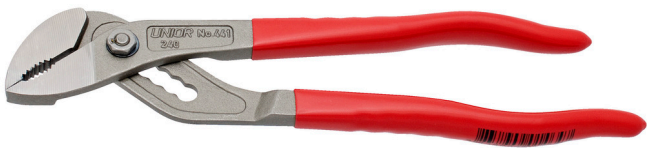

# Szczypce nastawne

441/7PR

## Profile

## Cechy produktu

- materiał: stal chromo- wanadowa premium
- kute, całkowicie utwardzane i odpuszczone
- wykończenie powierzchni głowicy : dokładne szlifowanie
- ergonomicznie ukształtowany uchwyt
- rękojeść powleczona plastikiem
- wykonana zgodnie z ISO 8976

## Zalety:

- szczęka regulowana w 6 pozycjach
- regulacja przesuwna

601464

L

240

A

8

Omax