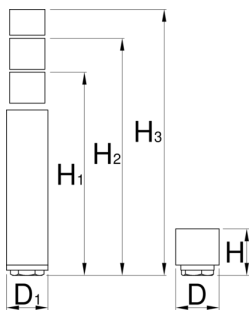

# Комплет за висинско прилагодување на поддршката 990LB

990LBH

Profiles

---

626254

H

955

H1

800

H2

955

H3

800

827

\* Сликите на производите се симболични. Сите димензии се во мм, тежината е во грамови. Сите наведени димензии може да се разликуваат во ниво на толеранција