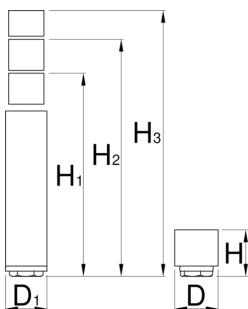

Set per la regolazione dell'altezza del supporto 990LB

990LBH

Profili

H

H1

H2

H3

626254

955

800

955

800

827

* Le immagini dei prodotti sono puramente simboliche. Tutte le dimensioni sono in mm, peso in grammi.