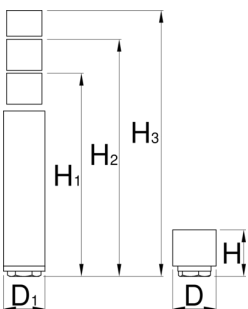

Σετ ρύθμισης ύψους του στηρίγματος 990LB

990LBH

Προφίλ

H

H1

H2

H3

626254

955

800

955

800

827

* Οι εικόνες των προϊόντων είναι συμβολικές. Όλες οι διαστάσεις είναι σε mm, το βάρος είναι σε γραμμάρια. Όλες οι αναφερόμενες διαστάσεις μπορεί να διαφέρουν σε ανοχές.