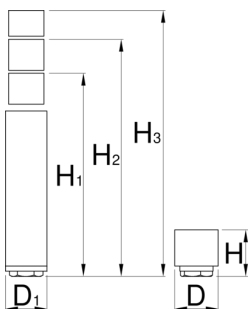

# Set voor hoogteverstelling van steun 990LB

990LBH

## Profielen

H

H1

H2

H3

626254

955

800

955

800

827

\* Afbeeldingen van producten zijn symbolisch. Alle afmetingen zijn in mm, en het gewicht in grammen. Alle vermelde afmetingen kunnen variëren in tolerantie.